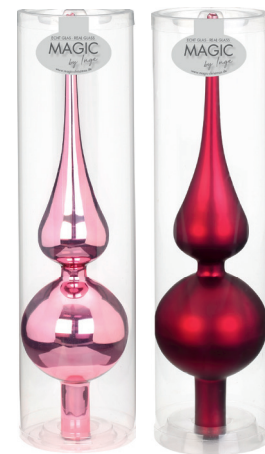

15248 C220
Spitze, 28 cm, 2-fach sortiert, VE 18 Box
tree top, 28 cm, 2 assorted, unit 18 box