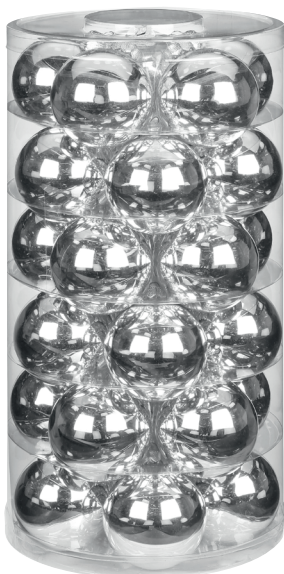

10000 C107

C101
Kugel, 3 cm
20 Stk., VE 24 Box
ball, 3 cm
20 pcs., unit 24 box

C102
Kugel, 3 cm
40 Stk., VE 12 Box
ball, 3 cm
40 pcs., unit 12 box

C103
Kugel, 4 cm
30 Stk., VE 15 Box
ball, 4 cm
30 pcs., unit 15 box

C105
Kugel, 6 cm
12 Stk., VE 24 Box
ball, 6 cm
12 pcs., unit 24 box

C106
Kugel, 6 cm
20 Stk., VE 12 Box
ball, 6 cm
20 pcs., unit 12 box

C107
Kugel, 6 cm
30 Stk., VE 12 Box
ball, 6 cm
30 pcs., unit 12 box

C109
Kugel, 8 cm
12 Stk., VE 12 Box
ball, 8 cm
12 pcs., unit 12 box

C110
Kugel, 10 cm
6 Stk., VE 12 Box
ball, 10 cm
6 pcs., unit 12 box

SHINY SILVER

Silber ist zwar edel und elegant, vermittelt aber Kühle. Silberner Glanz passt meist besser zu den Materialien moderner Wohnwelten, die auch eher kühl sind, wie Beton, Stahl und Glas. Kombinationen: Weiß, Schwarz, Blau, Violett, Kühles Grün, Rot.

Passendes Goods-Zubehör finden Sie in unserem Basic-Thema "White Christmas".

SHINY SILVER

Silver is noble and elegant, but it conveys a feeling of coolness. In most cases, silver shiny goes better with the materials of modern living environments which are rather cool as well, e.g. cement, steel and glass. Combinations: White, Black, Blue, Violet, Cool Green, Red.

You can find matching Goods accessories in our basic theme "White Christmas".