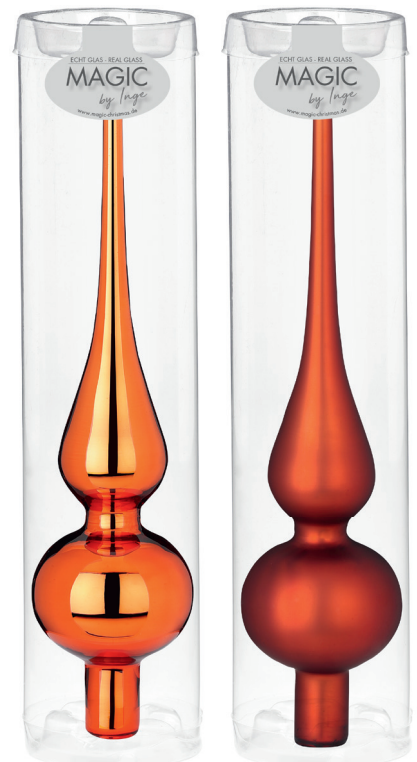

15331 C225
Spitze, 26 cm, 2-fach sortiert, VE 18 Box
tree top, 26 cm, 2 assorted, unit 18 box