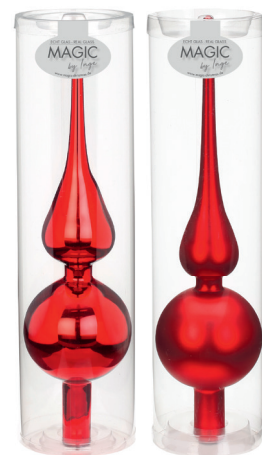

12002 C220
Spitze, 28 cm
2-fach sortiert, VE 18 Box
tree top, 28 cm
2 assorted, unit 18 box