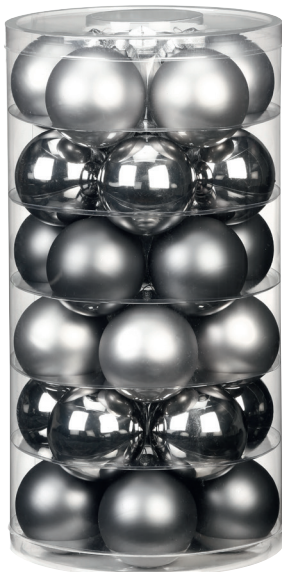

12000 C220
Spitze, 28 cm
2-fach sortiert, VE 18 Box
tree top, 28 cm
2 assorted, unit 18 box

HAZY GREY

15304 C107

C101
Kugel, 3 cm
20 Stk., VE 24 Box
ball, 3 cm
20 pcs., unit 24 box

C102
Kugel, 3 cm
40 Stk., VE 12 Box
ball, 3 cm
40 pcs., unit 12 box